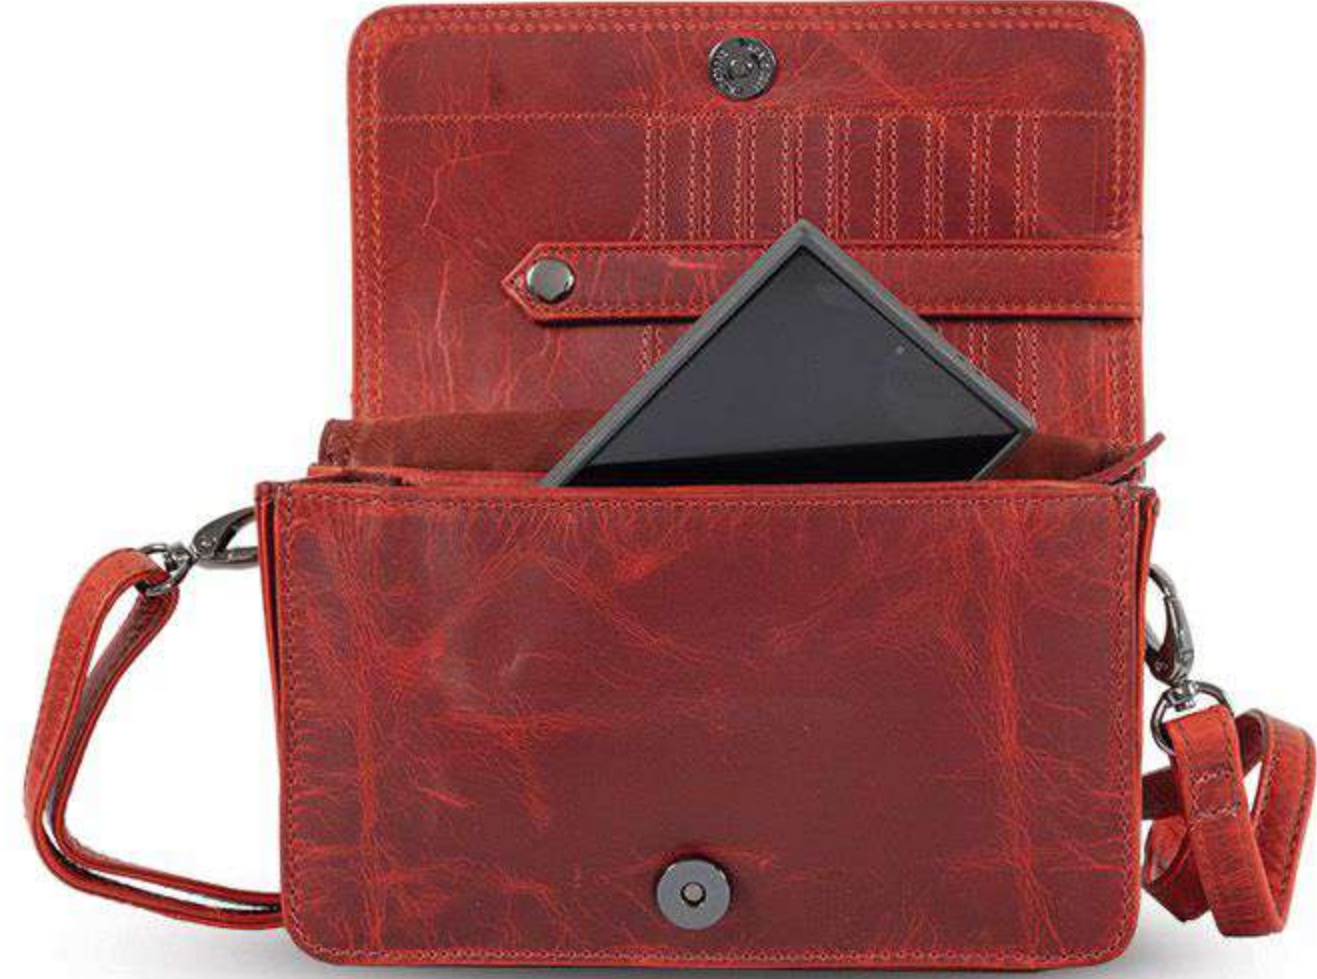

Style No - 5106326
Dimension : 36X8.5X22.5 cm

CHASSATTA

CASSATA

Style No - 377873

Dimension : 26X07X17 cm

Style No - 588273

Dimension : 24X09X18 cm

Style No - 579373

Dimension : 21.5X4.5X12 cm

CASSATA

Style No - 579173
Dimension : 31.5X06X23 cm

Style No - 395073
Dimension : 23X3.5X14.5 cm

Style No - 578373
Dimension : 24X12X33 cm

COLORADO

PROFESSIONAL BY NATURE. PREMIUM BY CHOICE