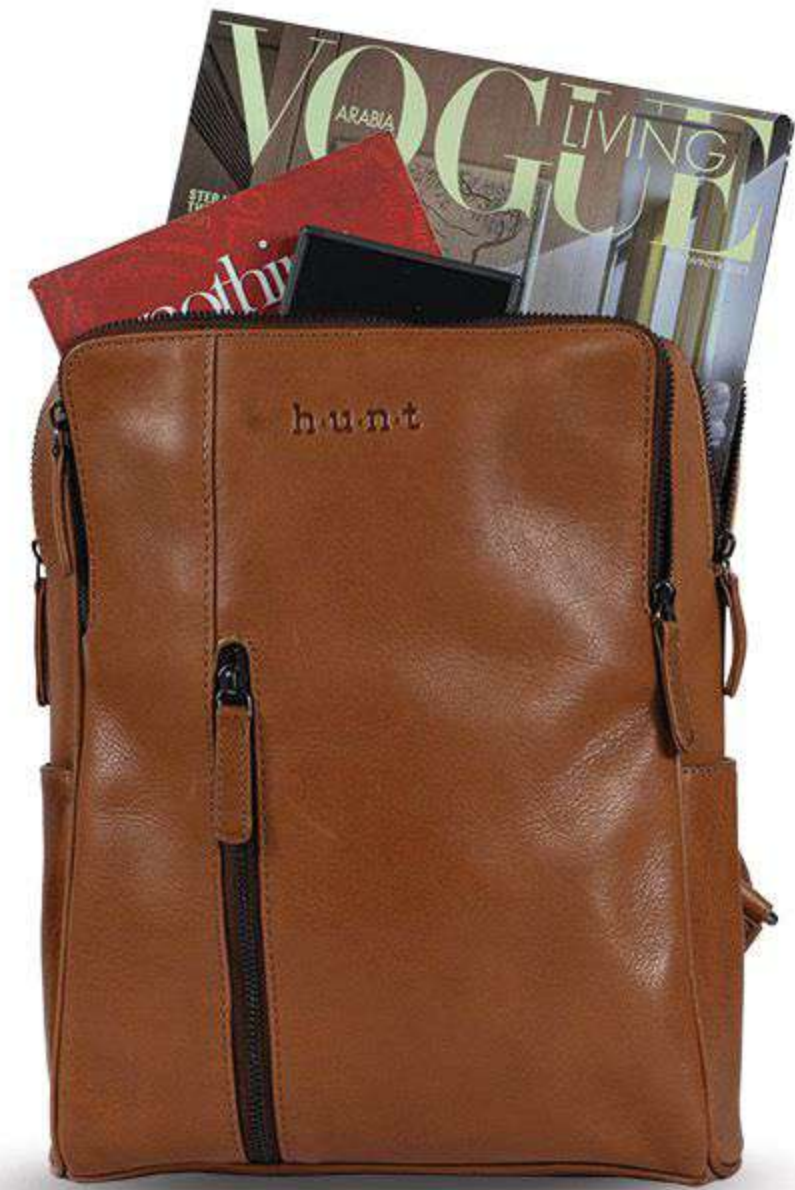

Dimension : 22.5X10X17 cm

Style No - 574847

Dimension : 28.5X4.5X21.5 cm

Style No - 571547

Dimension : 25X06X19 cm

COLORADO

Style No - 571247
Dimension : 25X07X19 cm

Style No - 574947
Dimension : 24X08X29 cm

Style No - 571347
Dimension : 26.5X8.5X32 cm

COLORADO

Style No - 5105247
Dimension : 31X06X20 cm

HARBOR

Crafted for Excellence. Carried with Purpose.

HARBOUR

Style No - 5101945
Dimension : 21.5X08X32 cm

Style No - 538545
Dimension : 28X10X26 cm